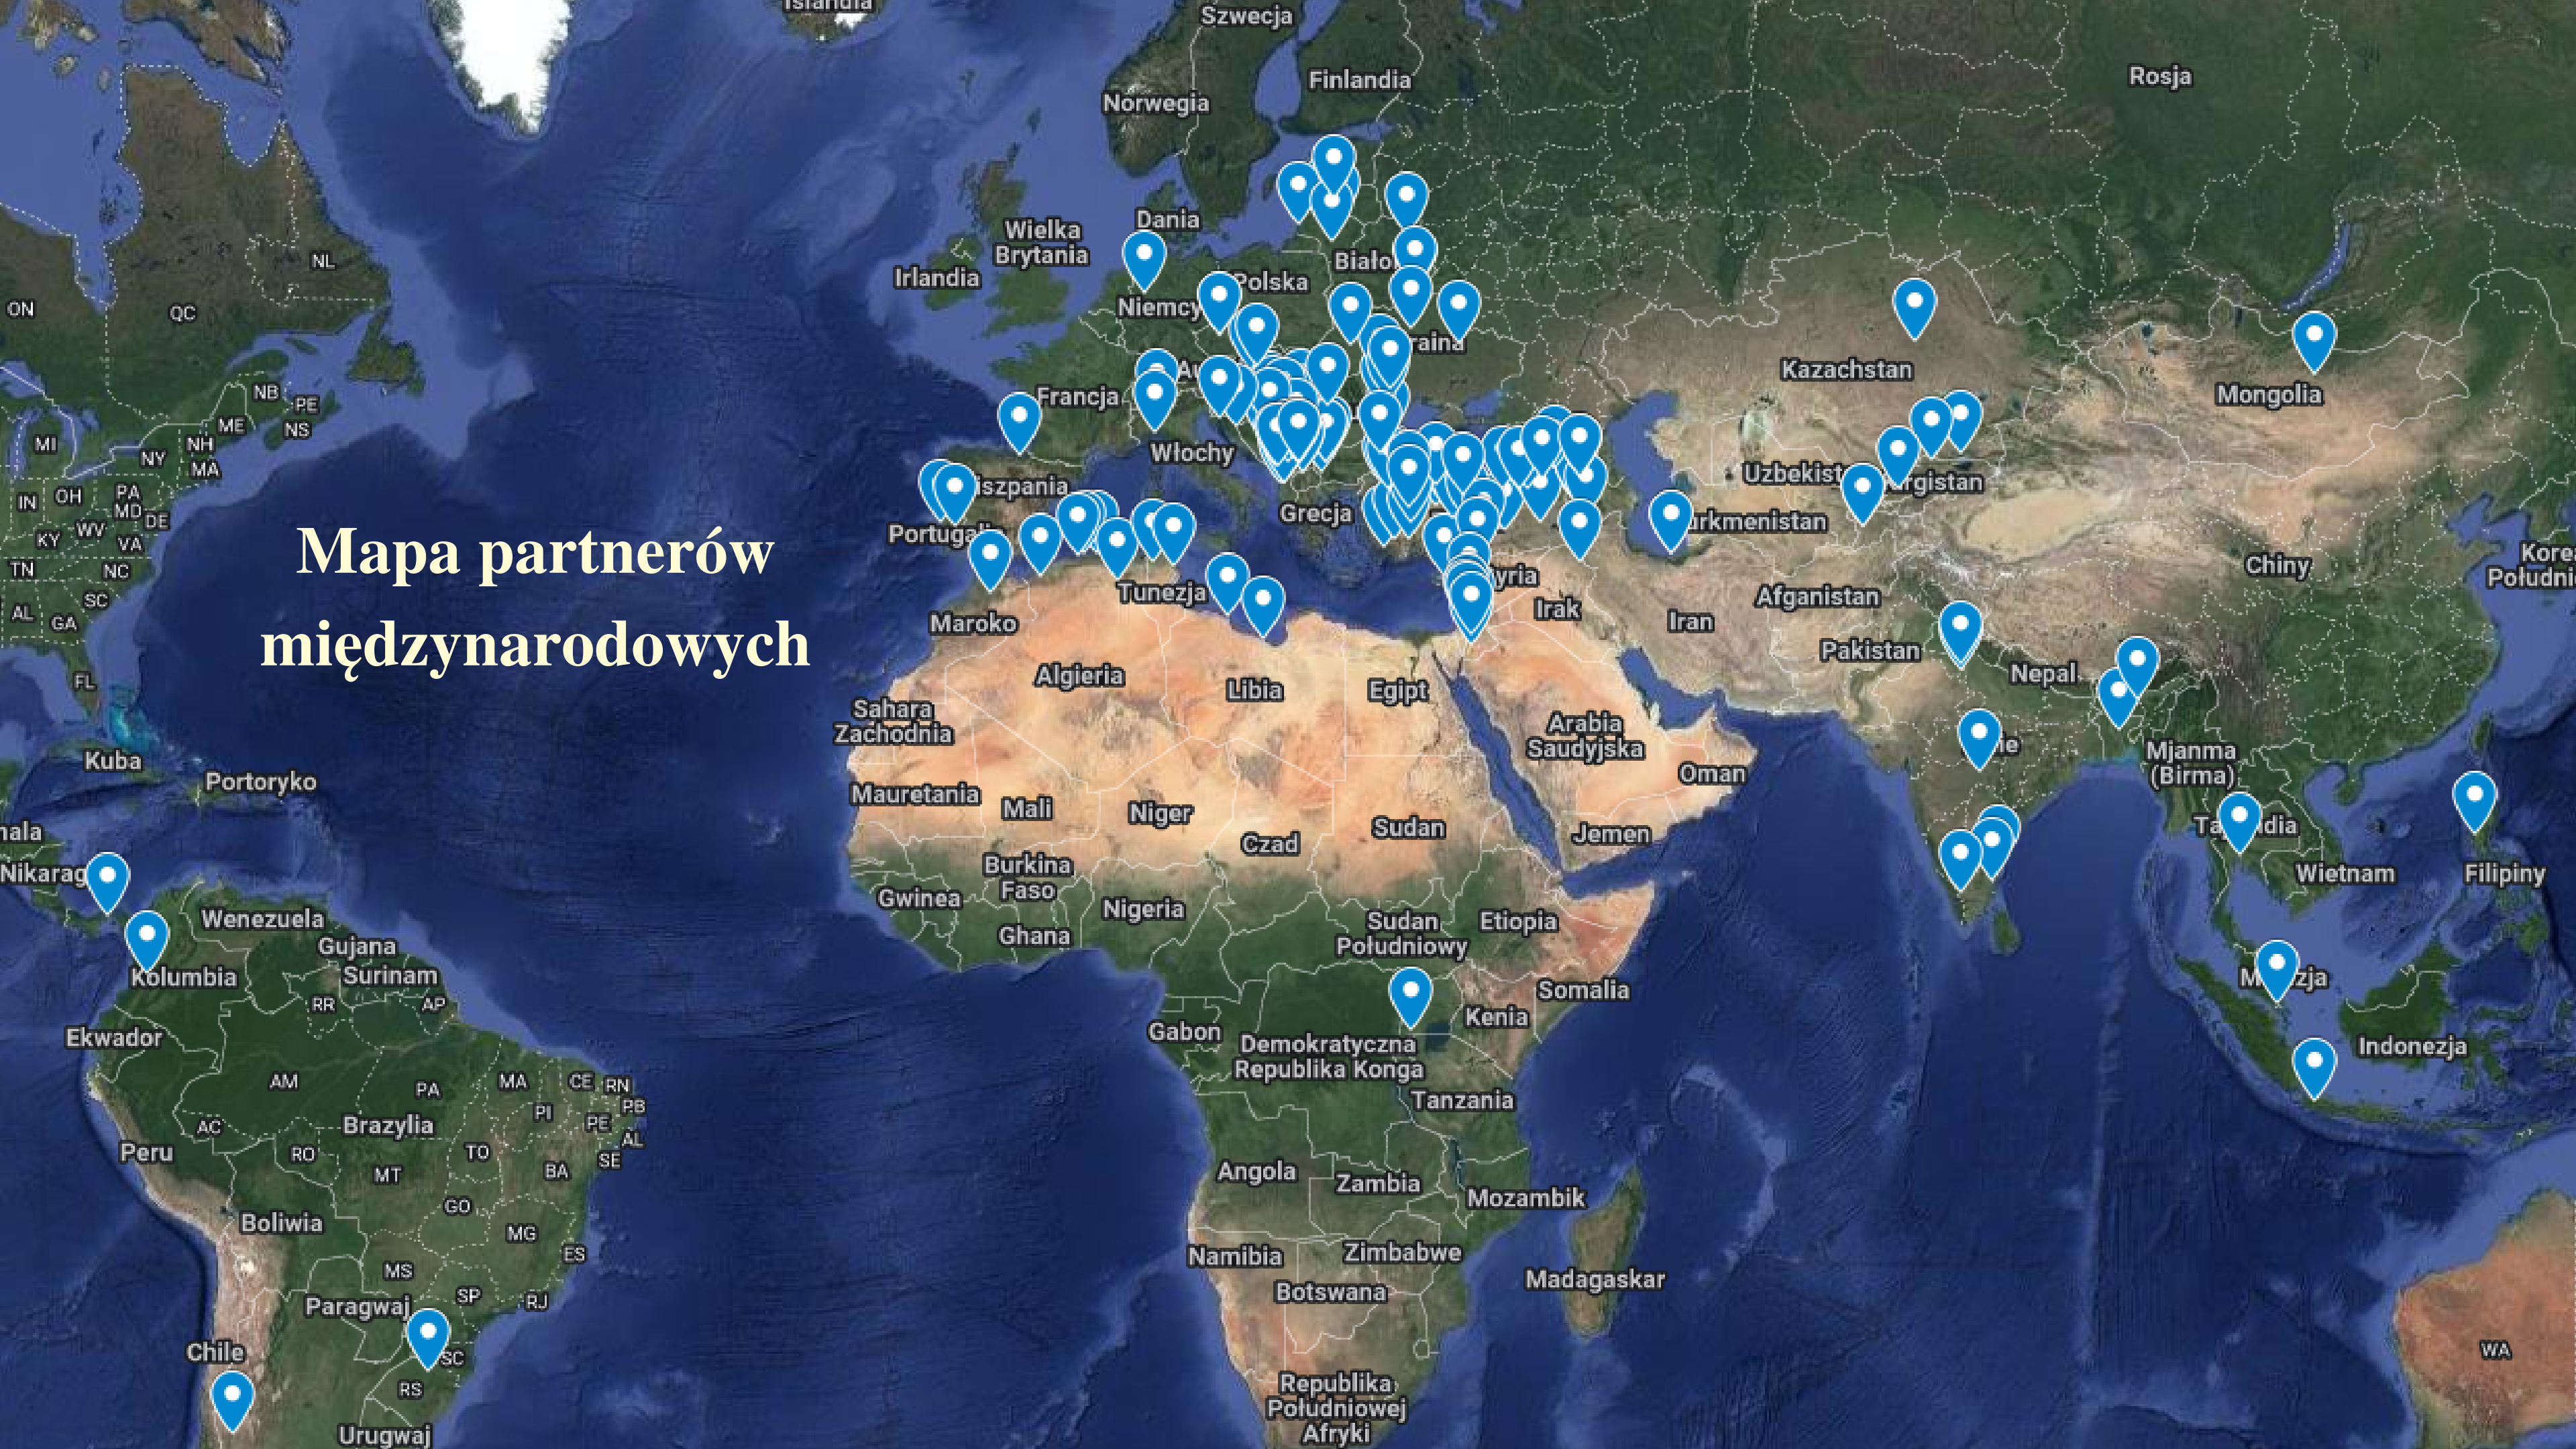

Region 5 - Azja

Bangladesz, Filipiny, Tajlandia, Malezja, Indie,
Indonezja, Mongolia, Pakistan, Wietnam

Partnerzy strategiczni:
Daffodil International University, Bangladesz
Kasetsart University, Tajlandia
Sathyabama Institute of Science and
Technology, Indie

Partnerzy międzynarodowi PSW spoza UE

Region 6 - Azja Środkowa

Kazachstan, Kirgistan, Uzbekistan,
Tadżykistan

Partnerzy strategiczni:
I. K. Medical Academy, Kirgistan
International Business University, Kazachstan

Region 7 - Bliski Wschód

Iran, Irak, Oman

Partnerzy strategiczni:
University of Raparin, Irak
Sultan Qaboos University, Oman

Region 9 - Afryka Subsaharyjska

Uganda

Partner strategiczny:
Mbarara University of
Science and Technology

Region 10 - Ameryka Łacińska

Argentyna, Brazylia, Kolumbia,
Panama, Dominikana

Partnerzy strategiczni:
ADEN University, Panama
University of Mendoza, Argentyna

Mapa partnerów międzynarodowych

Realizowane projekty międzynarodowe